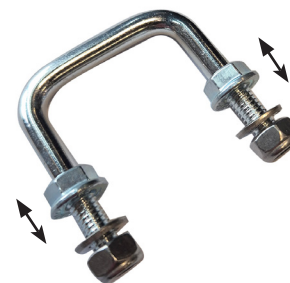

Promovec®
the e-bike solution

HUMBER DYNAMIC CARGO3

- Montering av ISOFIX

Verktøy

8mm
Fastnøkkel

ISOFIX deler

2 x Metallbøyle	
4 x Flensmutter	
4 x Avstandsskive	
4 x Låsemutter	

Montering:

- Monter de to bøylen.
- Skru flensmuttere på bøylen.
- Før bøylen gjennom setet.
- Låsemuttere og avstandsskiver monteres fra undersiden av setet.

Merk!

Høyden på bøylene kan justeres ved å endre plasseringen av flensmutteren.

HUMBER DYNAMIC CARGO3

- ISOFIX-montering

Verktøy

8 mm
Fastnyckel

ISOFIX delar

2 x Metallbygel	
4 x Flänsnuttar	
4 x Distansbricka	
4 x Låsmutter	

Montering:

- Montera de två byglarna.
- Skruva flänsnuttar på byglarna.
- För byglarna genom sätet.
- Låsmutterar och distansbrickor monterar från sätets undersida.