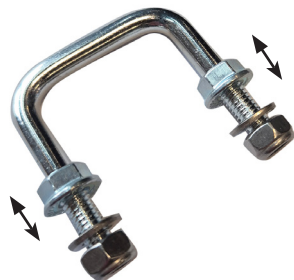

Flangemøtrik

4 x

Afstandsskive

4 x

Låsemøtrik

Bemærk!

Højden af bøjlen kan justeres ved hjælp af placering af flangemøtrik.

Montering:

- Monter de to bøjler
- Skuer flangemøtrikker på bøjler
- Før bøjlerne igennem sædet
- Låsemøtrikker og afstandsskiver monteres fra undersiden af sædet.

HUMBER DYNAMIC CARGO3

- Isofix installation

Tool

8 mm

Spanner

ISOFIX dele

2 x

Metalbøjle

4 x

Flangemøtrik

4 x

Afstandsskive

4 x

Låsemøtrik

Note!

The height of the rail can be adjusted by repositioning the flange nut.

Assembly:

- Install the two rails.
- Screw the flange nuts onto the rails.
- Insert the rails through the seat.
- Locknuts and spacers are fitted from the underside of the seat.