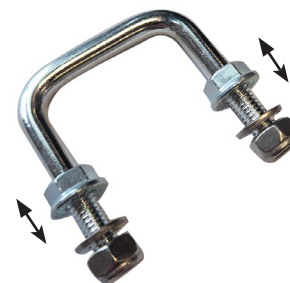

Flangemøtrik

4 x

Afstandsskive

4 x

Låsemøtrik

Bemærk!

Højden af bøjlen kan justeres ved hjælp af placering af flangemøtrik.

Montering:

- Monter de to bøjler
- Skuer flangemøtrikker på bøjler
- Før bøjlerne igennem sædet
- Låsemøtrikker og afstandsskiver monteres fra undersiden af sædet.

HUMBER DYNAMIC CARGO3

- Isofix installation

Tool

8 mm

Spanner

ISOFIX dele

2 x

Metalbøjle

4 x

Flangemøtrik

4 x

Afstandsskive

4 x

Låsemøtrik

Note!

The height of the rail can be adjusted by repositioning the flange nut.

Assembly:

- Install the two rails.
- Screw the flange nuts onto the rails.
- Insert the rails through the seat.
- Locknuts and spacers are fitted from the underside of the seat.